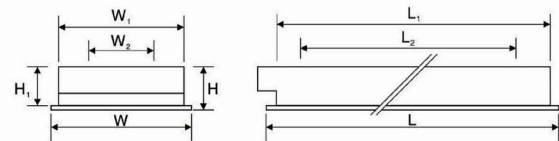

Vật liệu:

- Thân đèn làm bằng thép cao cấp sơn tĩnh điện trên dây chuyền sơn tự động, được xử lý Phosphat chống rỉ sét.
- Bộ phận quang bằng nhôm nguyên chất Alanod hóa sản xuất từ Đức có độ phản quang cao.
- Sử dụng được Ballast điện tử hoặc điện tử.
- Chân đèn tiếp xúc điện tốt, giữ bóng chắc chắn, phù hợp gắn cho các loại bóng neon. Làm từ nhựa PC cao cấp chịu nhiệt, chống cháy, chống lão hóa.

Bóng:

- Sử dụng được bóng T8 (18W-36W) hoặc Led (9W - 18W).
- Điện áp vào: 220V-50Hz.

/S: Chóa phản quang hình Parabol & thanh ngang nhôm sọc

/P: Chóa phản quang hình Parabol & thanh ngang Parabol

MÃ SP	BÓNG	L (mm)	W (mm)	H (mm)	L ₁ (mm)	W ₁ (mm)	H ₁ (mm)	L ₂ (mm)	W ₂ (mm)
LCA 120	1x18W	605	185	95	581	151	88	520	105
LCA 220	2x18W	605	300	90	581	240	83	508	185
LCA 320	3x18W	605	605	90	581	581	83	508	488
LCA 420	4x18W	605	605	90	581	581	83	508	488
LCA 6220	2x18W	605	605	90	581	581	83	508	488
LCA 140	1x36W	1215	185	95	1191	151	88	1130	105
LCA 240	2x36W	1215	300	90	1191	240	83	1120	185
LCA 340	3x36W	1215	605	90	1191	581	83	1120	488
LCA 440	4x36W	1215	605	90	1191	581	83	1120	488
LCA 6240	2x36W	1215	605	90	1191	581	83	1120	488